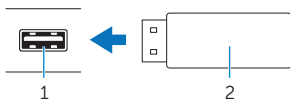

Dells USB-nyckel för ominstallation av drivrutiner

Med Dells USB-nyckel för ominstallation av drivrutiner kan du installera om drivrutinerna för dina Dell-surfplattor.

Installera om drivrutinerna så här:

1. Anslut nätadaptern.
2. Anslut Dells USB-nyckel för ominstallation av drivrutiner till en USB-port på surfplattan.

---

1 USB-port

2 Dells USB-nyckel för ominstallation av drivrutiner

---

3. Visa innehållet på USB-nyckeln.
4. Klicka eller tryck på **AUTORCD** och följ anvisningarna på skärmen.